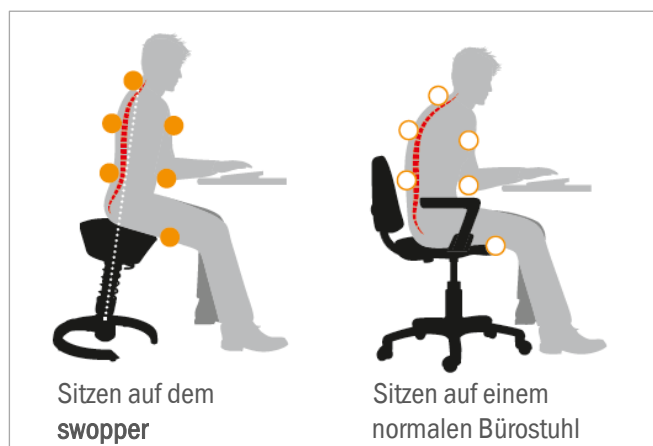

swopper: Nichts wird Sie mehr bewegen.

1) **3D-Technologie:** Sorgt für laterale Bewegung (seitliche Flexibilität), erweitert den Greifraum und sorgt für eine optimale Haltung zur Arbeitsfläche. Das hält Muskeln, Bandscheiben, Sehnen und Gelenke fit.

2) **Vertikales Schwingen:** Entlastet die Bandscheiben, erleichtert das Aufstehen, fördert die Durchblutung und bringt den Kreislauf in Schwung.

3) **Konvexer Sitz:** Die Sitzform fördert eine freie und aufrechte Haltung, drückende Sitzkanten werden vermieden.

4) **Stabiler Fußring:** Extrem kipp-sicher und standfest, lieferbar mit oder ohne Rollen.

Einstellmöglichkeiten:

- Sitzhöhe (Gasdruckfeder)
- Gewicht (Federspannung / vertikales Schwingen)
- Seitliche Flexibilität
- Optional: Höhe der Rückenlehne

swopper:

Passt nicht, gibt's nicht.

Technische Daten:

Produkt-Gewicht:	11 kg ohne Lehne, 17 kg mit Lehne
Durchmesser Fußring:	55 cm ohne Rollen, 58 cm mit Rollen
Federn und Sitzhöhen:	SMALL: 40 – 70 kg, Sitzhöhe 42 – 56 cm MEDIUM: 60 – 120 kg, Sitzhöhe 45 – 59 cm WORK: 60 – 120 kg, Sitzhöhe 42 – 56 cm SATTEL: 60 – 120 kg, Sitzhöhe 55 – 69 cm
Rollen:	Gebremste Universalrollen nach DIN EN 12529 für alle Böden. Auf Wunsch harte Rollen für hochflorige oder raue Bodenbeläge nach DIN EN 12529.